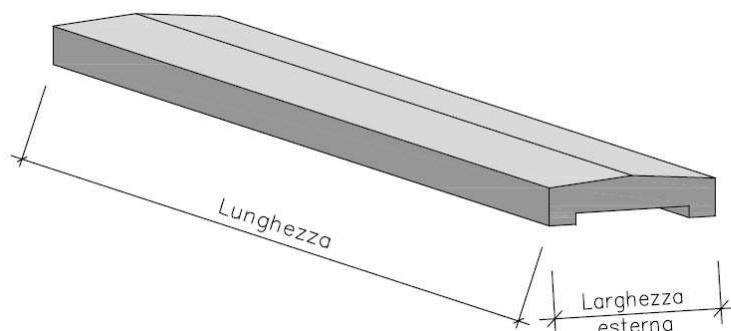

Copertina coprimuretta, gettata in calcestruzzo, con singolo gocciolatoio ma senza impronta per paletto

assonometria

CODICE	MISURE Cm.	PESO Kg.	QUANTITA' PER PACCO
213010016	Incavo interno 16cm. Lun. 100 cm. Larghezza Est. 22 cm. Spessore 3,5 cm.	18	50 pz.
213010022	Incavo interno 22cm. Lun. 100 cm. Larghezza Est. 29 cm. Spessore 3,5 cm.	24	50 pz.
213010027	Incavo interno 27cm. Lun. 100 cm. Larghezza Est. 33 cm. Spessore 4,0 cm.	28	42 pz.
213010033	Incavo interno 33cm. Lun. 100 cm. Larghezza Est. 40 cm. Spessore 4,0 cm.	31	41 pz.
213010038	Incavo interno 38cm. Lun. 100 cm. Larghezza Est. 45 cm. Spessore 4,5 cm.	35,5	22 pz.