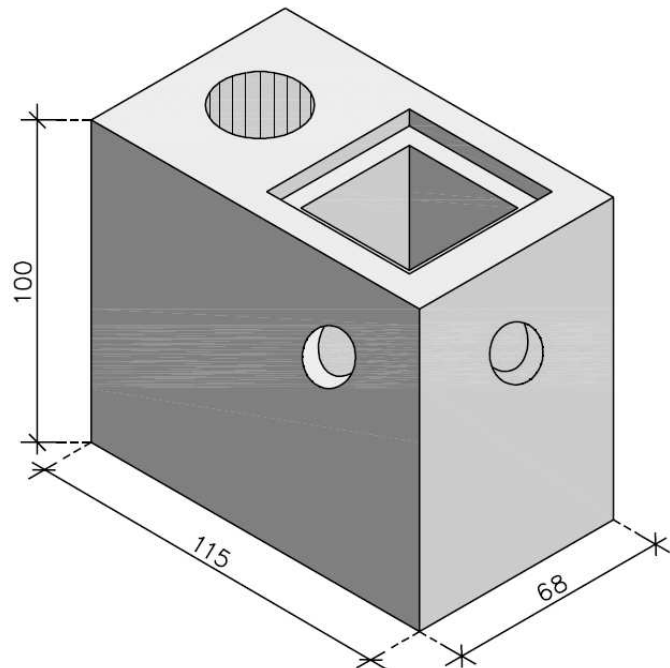

**Manufatti > PLINTI ILLUMINAZIONE PUBBLICA >**

**Plinto 115 x 68 x h. 100**

**pianta plinto**  
dim. 115 x 68 x H.100

**assonometria**

<i>Plinto in cls. armato per illuminazione pubblica Dim. est. 115 x 68 x h.100</i>	CODICE	MISURE ESTERNE PLINTO Cm.	MISURE INTERNE POZZETTO Cm.	ALTEZZA MAX PALO	PESO Kg.
	252PLIN115	115 x 68 x h. 100	40 x 40 x h.100	Mt. 11,20 senza sbraccio Mt. 10,70 con sbraccio da Mt. 2,50	1280

**Dimensioni foro per palo illuminazione: diametro Cm. 28 x profondità Cm. 100.**