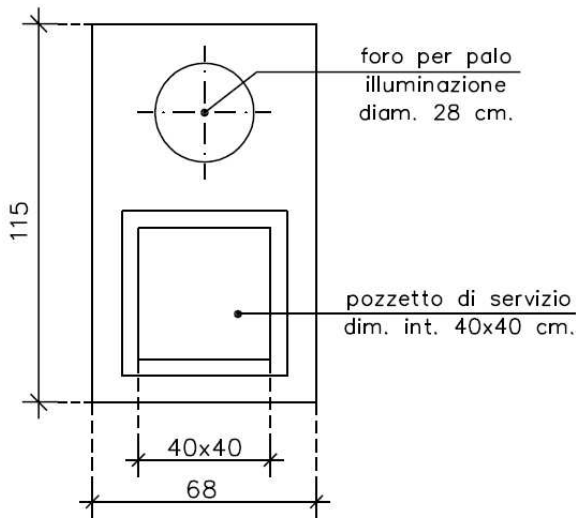

**Manufatti > PLINTI ILLUMINAZIONE PUBBLICA >**

**Plinto 115 x 68 x h. 100**

**pianta plinto**  
dim. 115 x 68 x H.100

**assonometria**

<i>Plinto in cls. armato per illuminazione pubblica Dim. est. 115 x 68 x h.100</i>	CODICE	MISURE ESTERNE PLINTO Cm.	MISURE INTERNE POZZETTO Cm.	ALTEZZA MAX PALO	PESO Kg.
	252PLIN115	115 x 68 x h. 100	40 x 40 x h.100	Mt. 11,20 senza sbraccio Mt. 10,70 con sbraccio da Mt. 2,50	1280

**Dimensioni foro per palo illuminazione: diametro Cm. 28 x profondità Cm. 100.**